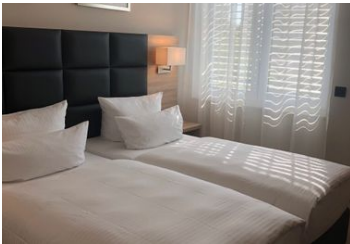

Hotel am Wasserturm

Hotel

Berlin

Beschreibung

In unserem ruhig gelegenen, modern und hochwertig ausgestattetem Haus empfangen wir Sie in Ihrem Zimmer mit Echtholzfußboden, Klimaanlage, Minibar und Safe. Herzlich Willkommen!