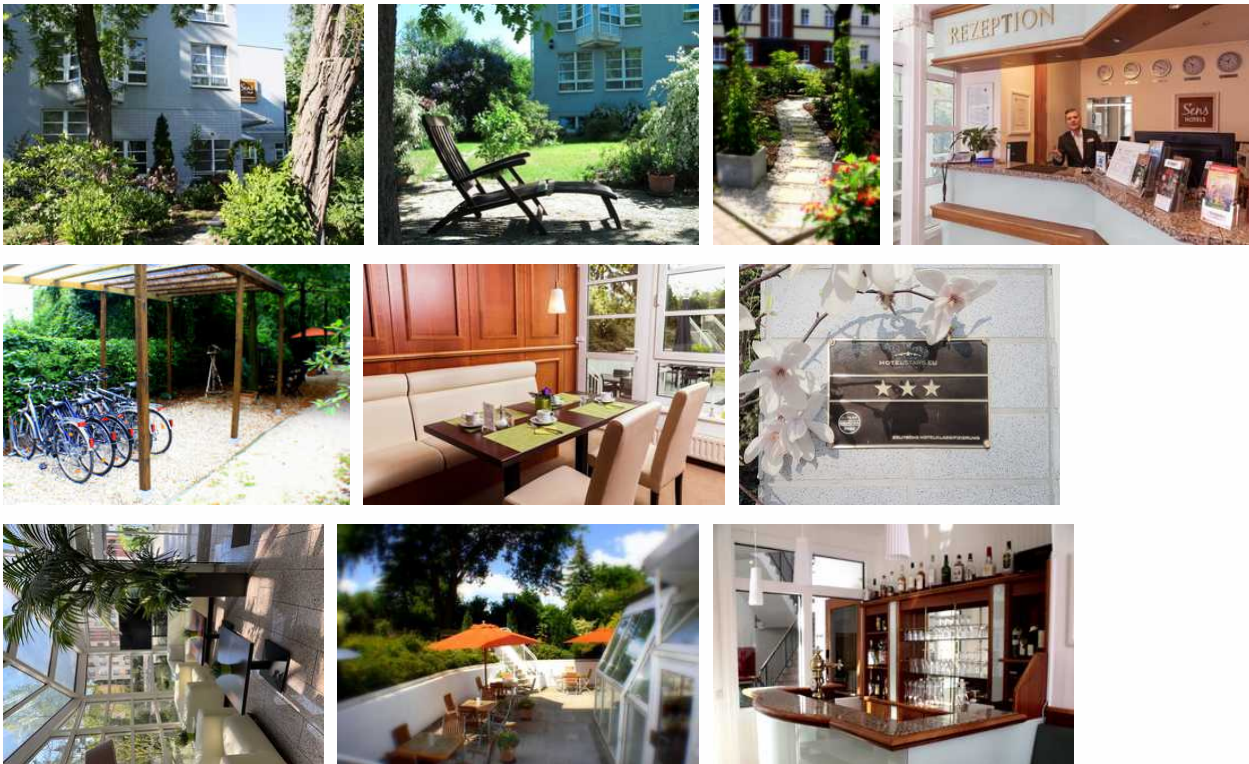

SensCity Hotel Berlin Spandau

Hotel Garni

Berlin

Description

Im Herzen von West-Berlin befindet sich das 3 Sterne SensCity Hotel Berlin Spandau seit über 25 Jahren. Hier können Sie shoppen, im Grünen verweilen oder mit der sehr guten Anbindung an die öffentlichen Verkehrsmittel ins Olympiastadion, zur Waldbühne oder zum ICC fahren. In 30 Minuten sind Sie mitten in Berlin und können die Stadt in vollen Zügen genießen. Im SensCity Hotel Berlin Spandau können Sie in absolut ruhiger Lage Ihre Freizeit genießen oder konzentriert ihren Geschäftsterminen nachgehen. Ein Besuch der verschiedenen Messen, Einkäufe in den Spandau Arcaden und der romantischen Altstadt oder ein Spaziergang durch die alten Gemäuer der Zitadelle Spandau bieten Ihnen Abwechslung und Erholung in gleichem Maße.

Last refurbishment: 2019

Languages: englisch, deutsch

Doppelzimmer

Das SensCity Hotel Berlin Spandau bietet Ihnen mit seinen komfortablen Räumen ein freundliches Wohnambiente in hellen, klassischen Zimmern. Ob West- oder Nordflügel - von jedem unserer 69 Zimmer aus blicken Sie hinein ins Grüne. Genießen Sie die Ruhe und Erholung nach einem erlebnisreichen Tag in der Hauptstadt und schlafen Sie in einem unserer ruhigen SensBase Zimmer. Die Ausstattung der SensBase Zimmer ist klassisch und funktionell. Die ca. 20.00 qm großen Nichtraucherzimmer verfügen über ein Badezimmer mit Dusche, WC und Fön. Der lichtdurchflutete Wohnraum ist großzügig mit einem Schreibtisch, Flat-TV und Telefon ausgestattet. In den Zimmern sind W-Lan und Telefonate ins deutsche Festnetz kostenfrei verfügbar